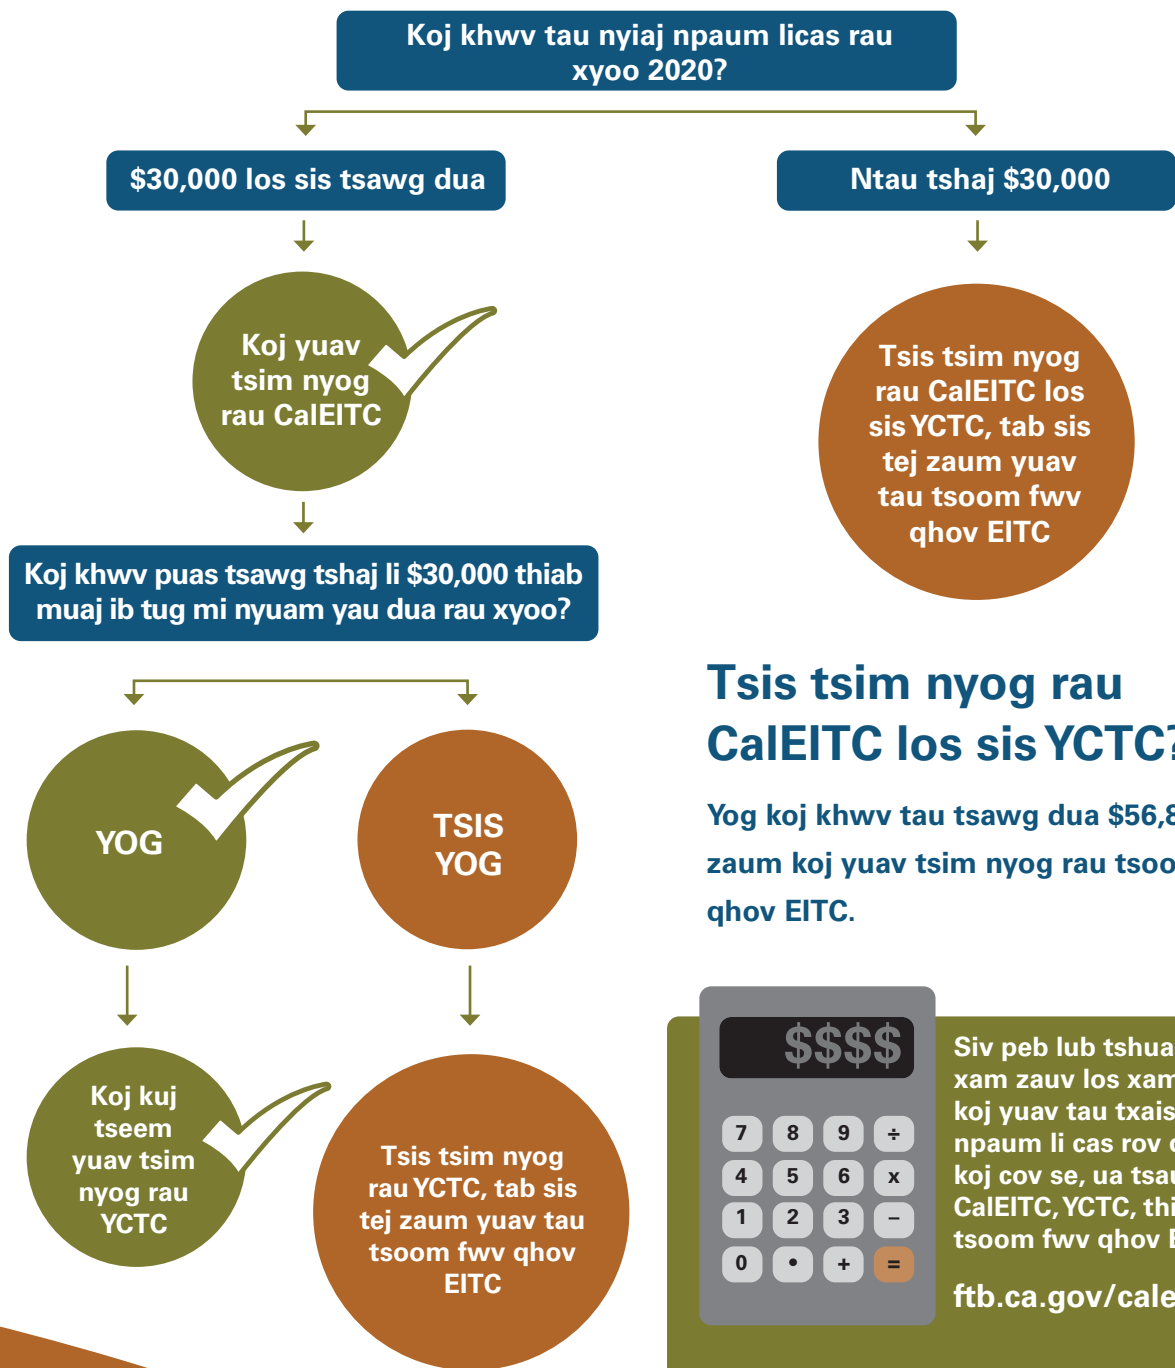

Koj yuav tsim nyog tau cov khes div nyiaj se rov qab ua nyiaj-ntsuab qhov uas yuav ua rau koj tau txais qhov nyiaj rov qab ntau zog thaum koj them se.

Nthuav dav California Khes DivThem Se Rau Qhov Nyiaj KhwvTau (CalEITC), Khes DivThem Se Rau Me NyuamTshiab (YCTC), thiab tsoom fww qhov EITC tuaj yeem sib ntxiv los muab ntau pua los sis ntau txhiab daus las ntxiv rau hauv koj lub hnab nyia.

Nov yog cov nyiaj koj tuaj yeem siv rau kev xauj tsev, them nqi tsev kawm ntawv, khoom siv hluav taws xob, khoom noj khoom haus, thiab lwm yam kev siv tseem ceeb.

Qhov ntau ntawm CalEITC koj yuav tsim nyog tau txais yog nyob ntawm seb koj tau nyiaj li cas los ntawm kev ua hauj lwm. Koj kuj yuav tsim nyog tau yog tias koj:

- Tsawg kawg yog 18 xyoo los yog muaj ib tug me nyuam.
- Ua hauj lwm rau ib tus tswv hauj lwm los sis yus ua yus lag luam.
- Koj puas muaj Social Security Number los yog Individual Taxpayer Identification Number (ITIN).
- Nyob hauv CA them se yam tsawg khawg yog ib nrab xyoo.

Yog koj muaj feem tau CalEITC thiab muaj ib tug mi nyuam yau dua rau xyoo, koj yuav muaj feem tau YCTC thiab.

Xav paub ntxiv txog CalEITC, YCTC, thiab tsoom fww qhov EITC, nrog rau seb yuav ua lcas thiaj ua tau se dawb ib xyoo puag cig, mus saib tau hauv ftb.ca.gov/caleitc.

Kuv yuav khwv tau nyiaj ntau npaum li cas thiab tseem tsim nyog rau California Khes Div Them Se Rau Qhov Nyiaj Khwv Tau thiab Khes Div Them Se Rau Me Nyuam Yaus?

Tsis tsim nyog rau CalEITC los sis YCTC?

Yog koj khwv tau tsawg dua $56,844, tej zaum koj yuav tsim nyog rau tsoom fww qhov EITC.

Siv peb lub tshuab xam zauv los xam seb koj yuav tau txais ntau npaum li cas rov qab koj cov se, ua tsaug rau CalEITC, YCTC, thiab tsoom fww qhov EITC.

ftb.ca.gov/caleitc