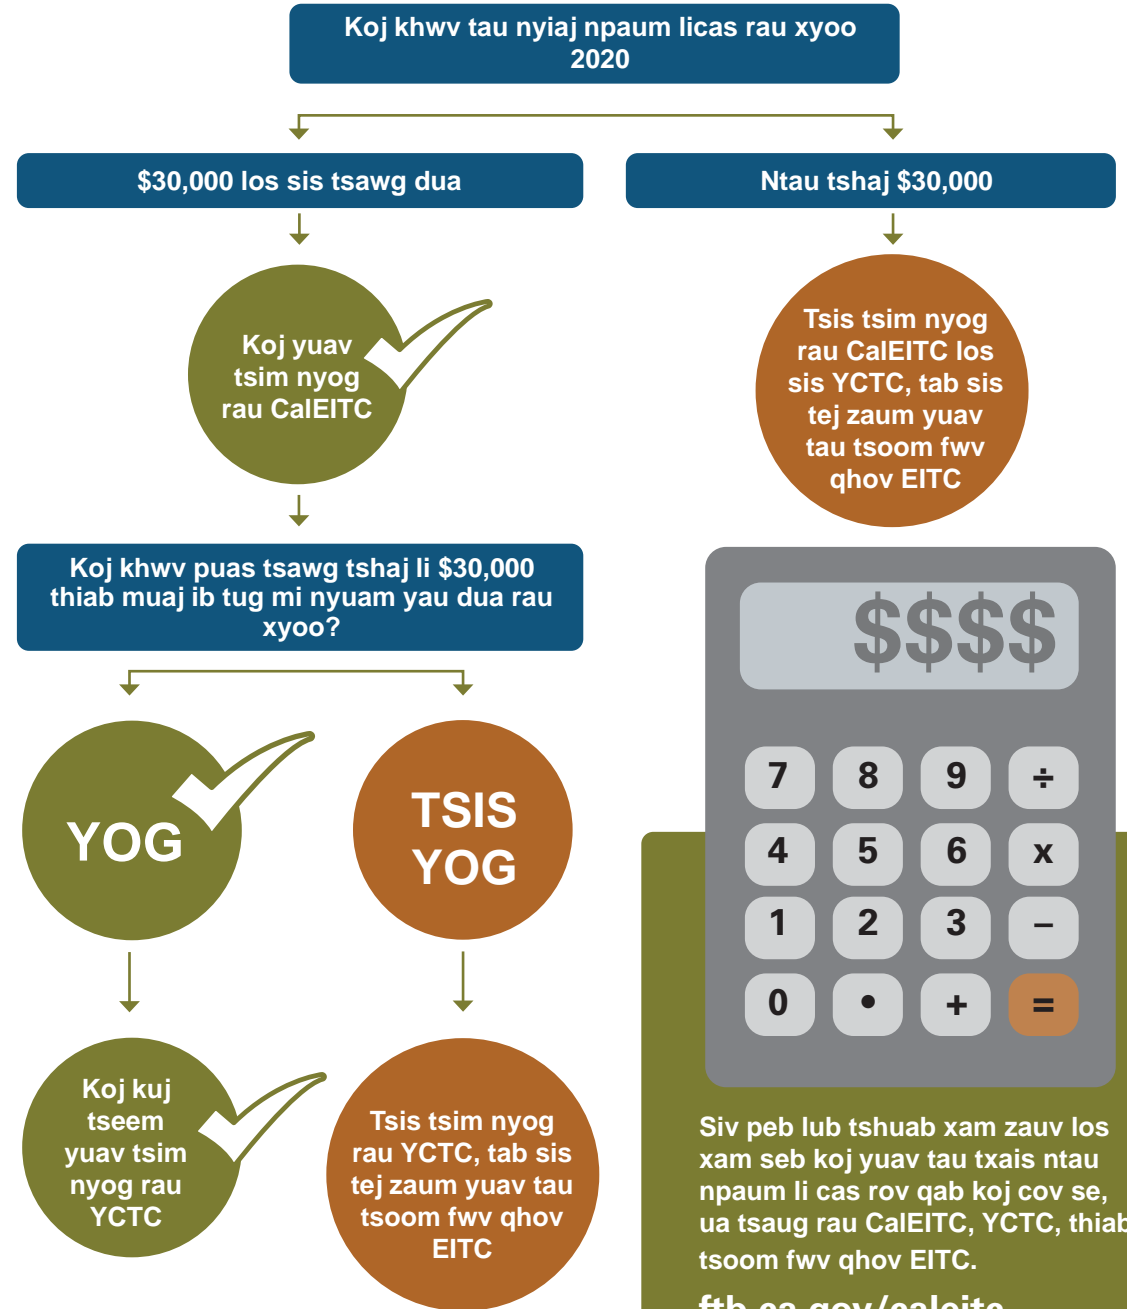

Siv peb lub tshuab xam zauv los xam seb koj yuav tau txais ntau npaum li cas rov qab koj cov se, ua tsaug rau CalEITC, YCTC, thiab tsoom fww qhov EITC.

ftb.ca.gov/caleitc